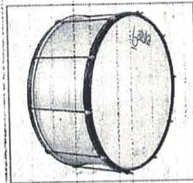

Seu histórico de navegação Ver todos

Nossa Propósito

Na Super.Sonora Proporcionamos um Atendimento Único com Facilidade de Acesso e Excelência em Produtos. Garantimos a Melhor Experiência Incentivando seus Sonhos

Sobre Nós

Termos de Serviços

Trocãs e Devoluções

Marcas

CASIO

YAMAHA

Estamos no WhatsApp