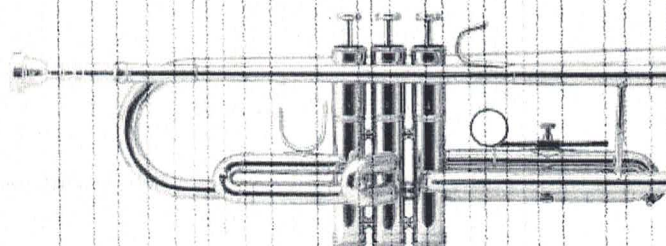

O QUE DESEJA PROCURAR?

Hóme / / INSTRUMENTOS MUSICAIS / / Trompete Harmonics BB HTR-300L Laqueado

Trompete Harmonics BB HTR-300L Laqueado

REF: HYS3309 MARCA: HARMONICS

Seja o primeiro a opinar

Disponibilidade: Disponível em 5 dias úteis

R$ 1.016,78

R$965,94 à vista com desconto Pix - Vindi
ou 10x de R$113,14 com juros No Cartão de Crédito
ou 1x de R$ 1.016,78 Sem juros No Cartão de Crédito

COMPRAR PRODUTO

* Aqui sua compra é 100% segura, compre com tranquilidade.

96

11

0

11