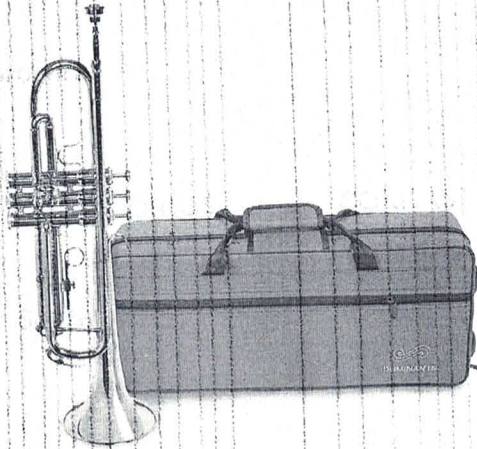

INFA

Home > Sopro

Trompete Dominante em Bb com Bocal, Kit Limpeza e Semicase

CÓD. 16465

(0) Clique e veja!

R\$ 1.539,00

em até 12x de R\$ 128,25

R\$ 1.462,05 no PIX