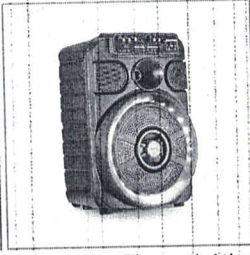

Caixa de Som Bluetooth Ativa FRAHM - CM 400 TWS R$ 1.539,90